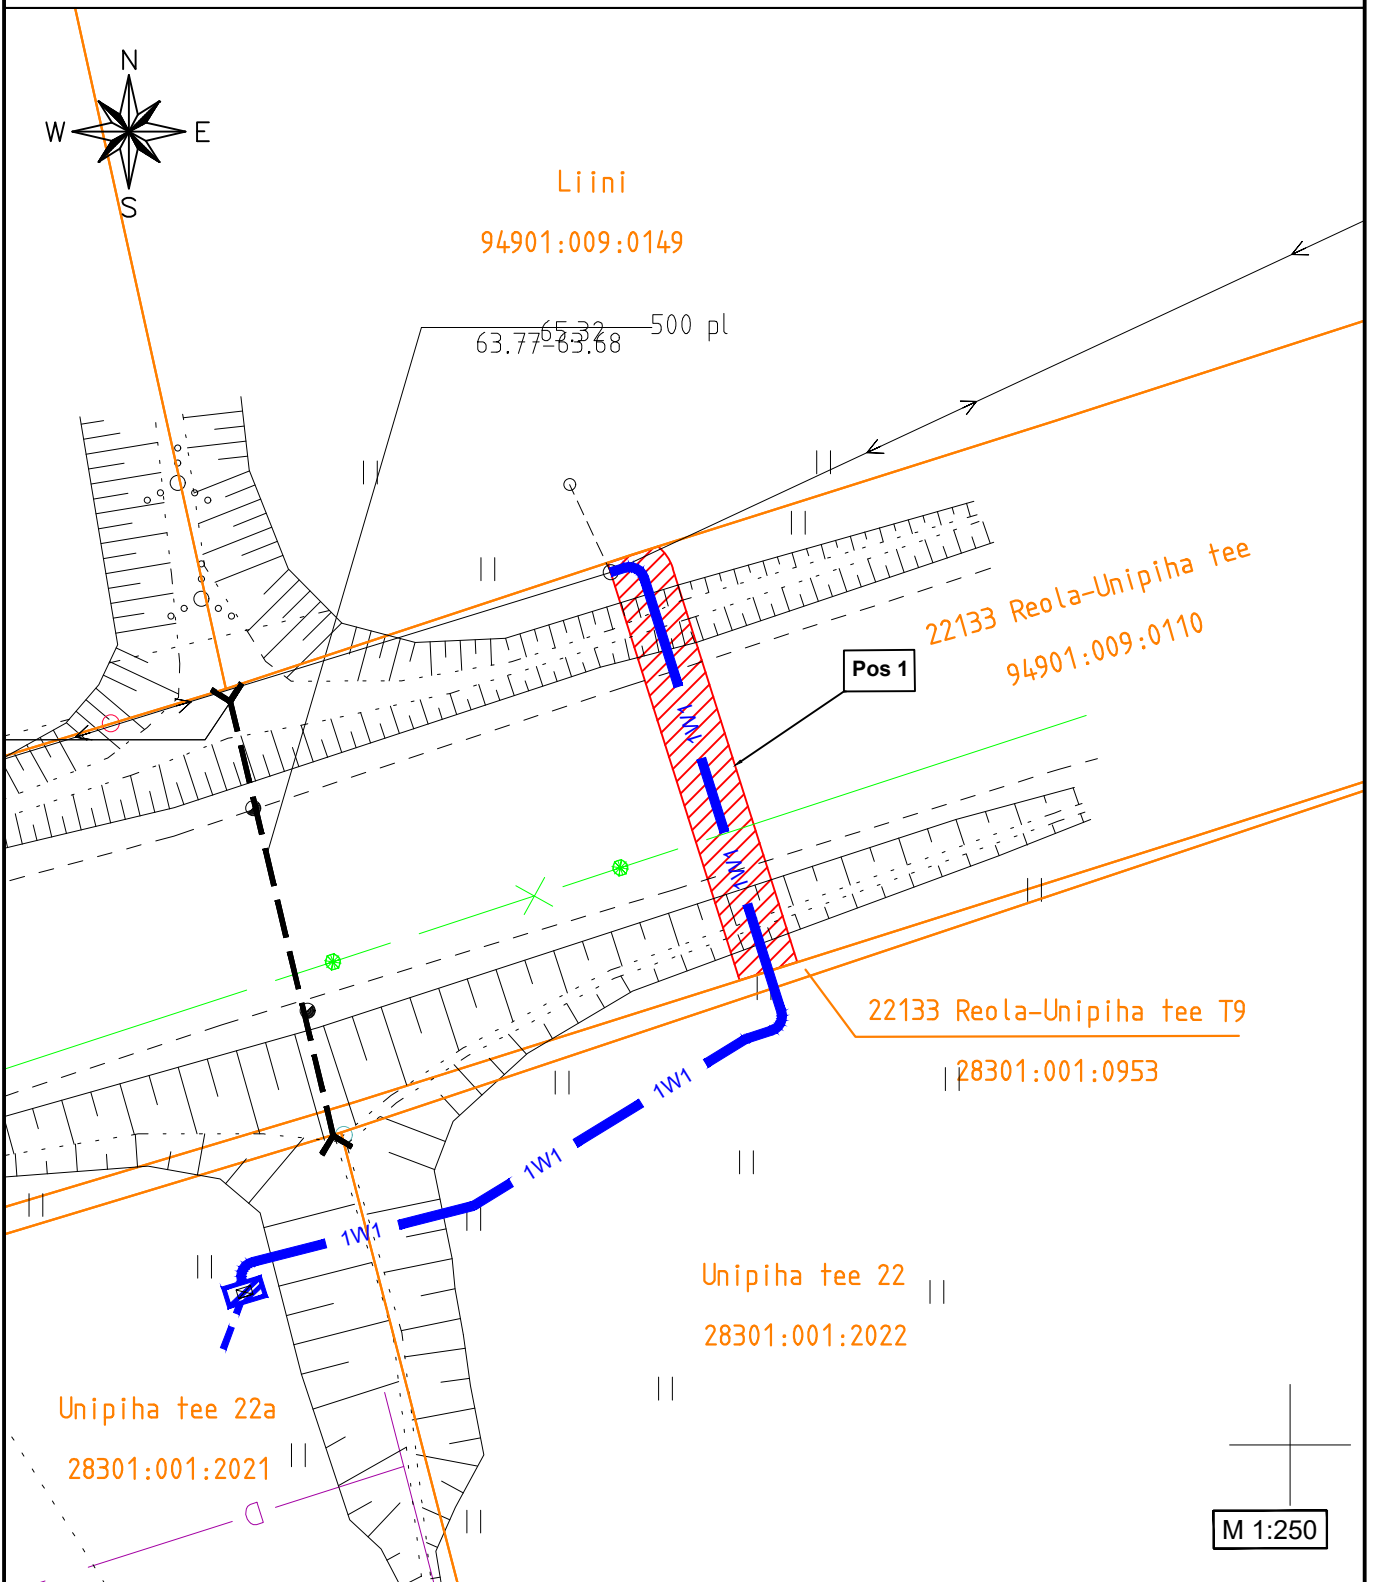

ISIKLIKU KASUTUSÕIGUSE SEADMISE PLAAN  
 22133 Reola-Unipiha tee, Reola küla, Kambja vald, Tartu maakond  
 Registriosa/katastriüksuse tunnus:5770950/ 94901:009:0110

TINGMÄRGID

- 1W1 — Projektieritud 0,4 kV maakaabel
- Kinnistu piir
- Isikliku kasutusõiguse ala

- 1) Kaitsevöönd maakaabelliini korral on 1m äärmisest kaablist mõlemas suunas.
- 2) Isikliku kasutusõiguse ala suurus on 29m<sup>2</sup>.

Koostas: Kristiina Kaarmäe  
 E-Service AS projekterija